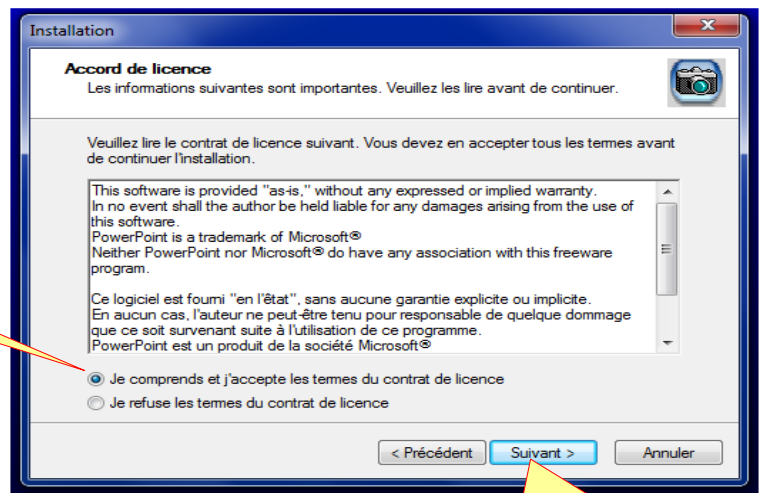

Il faut double-cliquer sur le fichier " **PowerpointImageExtractor_V1_2b_setup.exe** "

Choisir la langue d'installation et on clique sur " **OK** "

Après l'installation une nouvelle icône apparaît sur le bureau