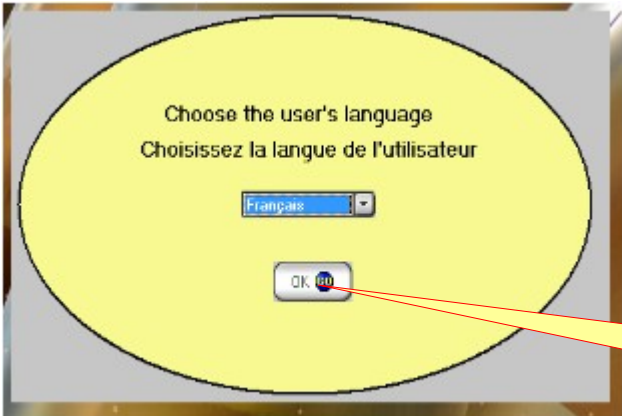

Après le choix de la langue