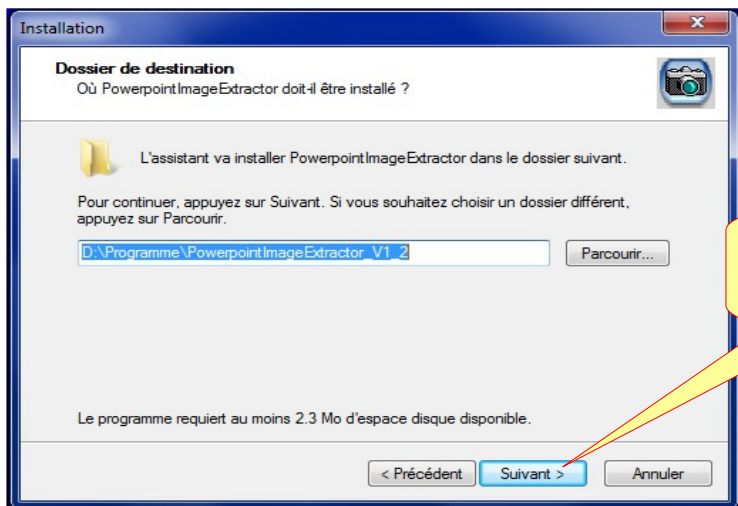

Il faut double-cliquer sur le fichier " **PowerpointImageExtractor_V1_2b_setup.exe** "

Choisir la langue d'installation et on clique sur " **OK** "

Après l'installation une nouvelle icône apparaît sur le bureau