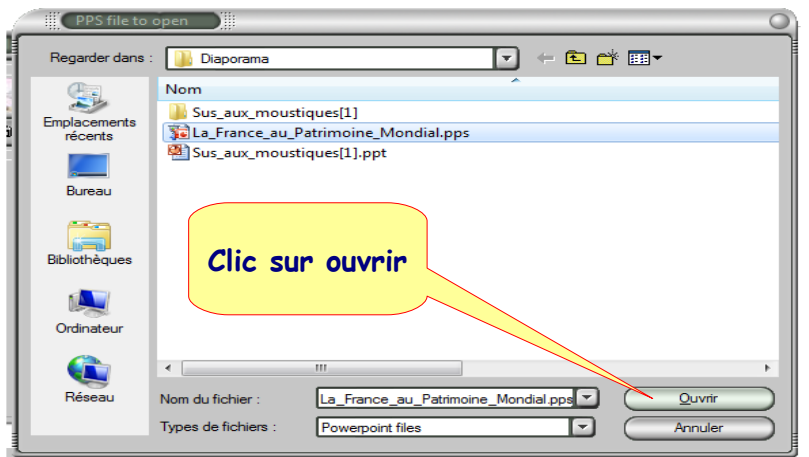

Pour démarrer l'application faites un clic droit sur l'icône, à la fenêtre qui apparaît cliquez sur " Exécuter en tant qu'administrateur "

Cette fenêtre apparaît , cliquez sur le petit triangle pour choisir la langue

Après le choix de la langue

Clic là

Clic sur Choix

Rechercher le diaporama au format PPS ou PPT

Nous allons choisir
La_France_au_Patrimoine_Mondial.pps

Clic sur ouvrir

Ici le résultat de l'extraction

Barre de progression

Une fois l'extraction terminée vous pouvez cliquer sur OK pour sortir. L'application a créé un répertoire dans lequel se retrouvent les images ou photos et le fichier sonore.

Création du répertoire

Les fichiers dans le répertoire créé