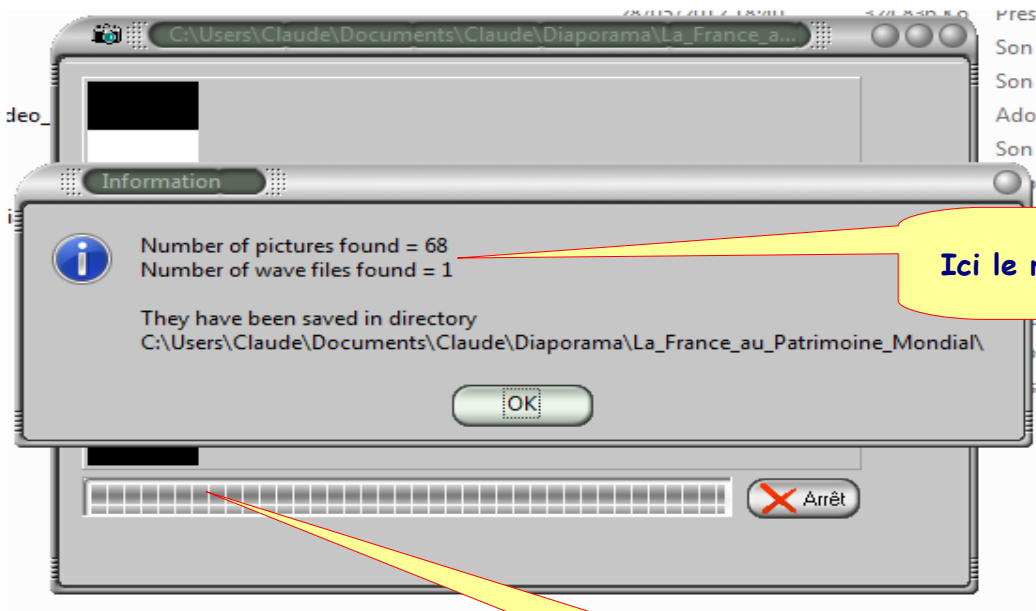

Pour démarrer l'application faites un clic droit sur l'icône, à la fenêtre qui apparaît cliquez sur " Exécuter en tant qu'administrateur "

Cette fenêtre apparaît , cliquez sur le petit triangle pour choisir la langue

Après le choix de la langue

Clic là

Clic sur Choix

Rechercher le diaporama au format PPS ou PPT

Nous allons choisir
La_France_au_Patrimoine_Mondial.pps

Clic sur ouvrir

Ici le résultat de l'extraction

Barre de progression