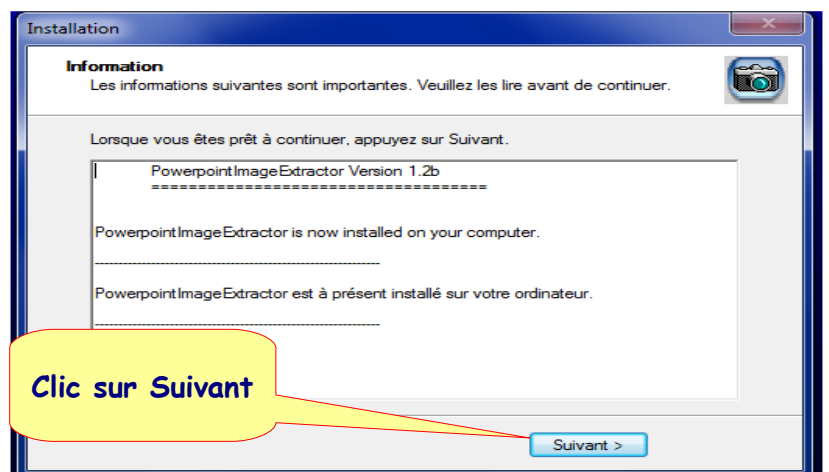

Il faut double-cliquer sur le fichier " **PowerpointImageExtractor_V1_2b_setup.exe** "

Choisir la langue d'installation et on clique sur " **OK** "

Après l'installation une nouvelle icône apparaît sur le bureau