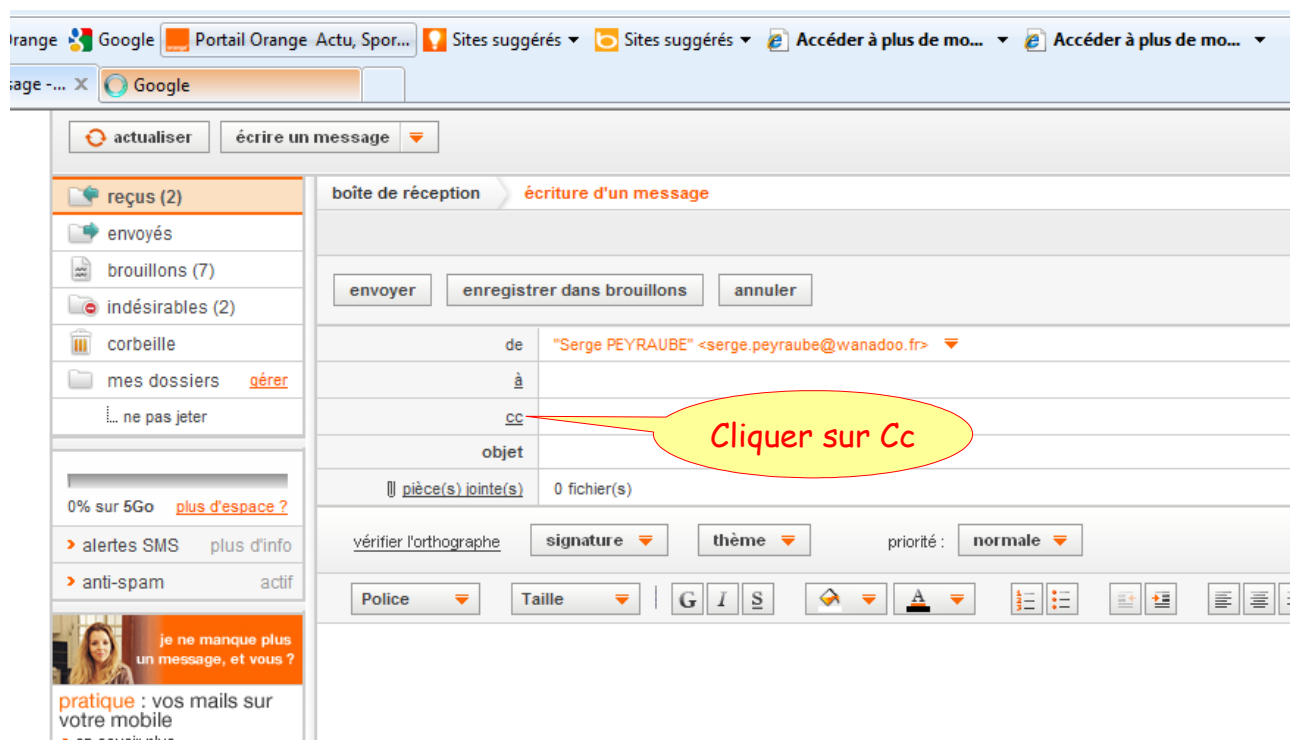

Boite courriel " Orange "

Dans cette boite mail on aperçois le " À " et le " Cc ", mais pas le " Cci ".
Pour voir apparaître le " Cci " il faut cliquer sur le " Cc " et une nouvelle boite de contacts apparaît et nous permet d'activer le " Cci "

Dans cette nouvelle boite vous avez le choix avec les 3 versions