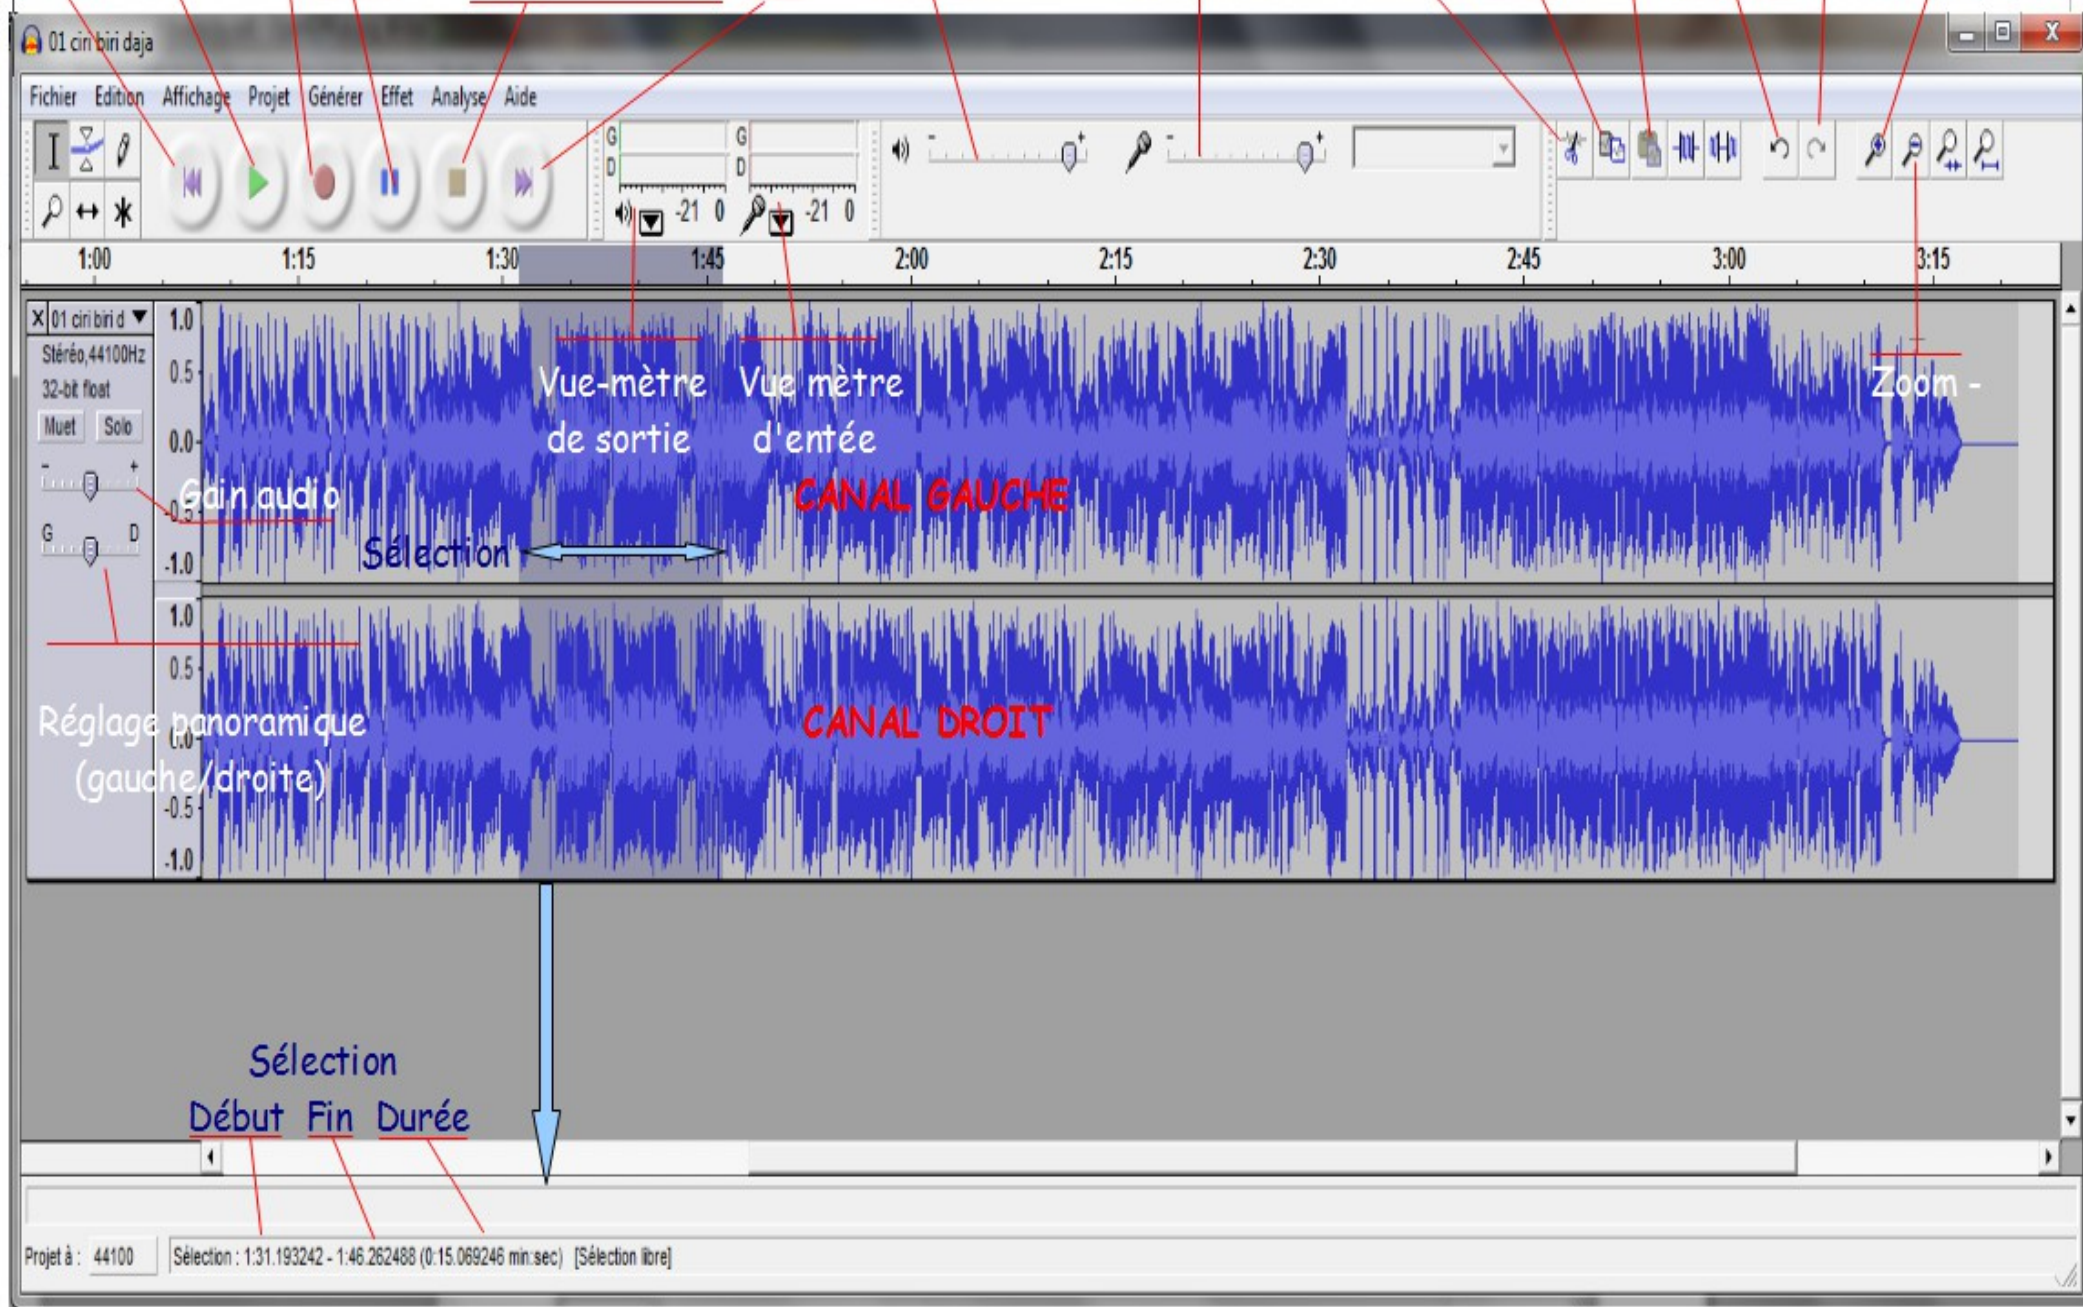

Lecture Enregistrement

Début

Pause

Arrêt lecture ou enregistrement

Fin

Volume de sortie

Volume d'entrée

Couper

Copier

Coller

Annuler

Refaire

Zoom +

Vue-mètre de sortie

Vue mètre d'entrée

Zoom -

Gain audio

CANAL GAUCHE

Sélection

CANAL DROIT

Réglage panoramique (gauche/droite)

Sélection

Début

Fin

Durée

Projet à : 44100 Sélection : 1:31.193242 - 1:46.262488 (0:15.069246 min.sec) [Sélection libre]